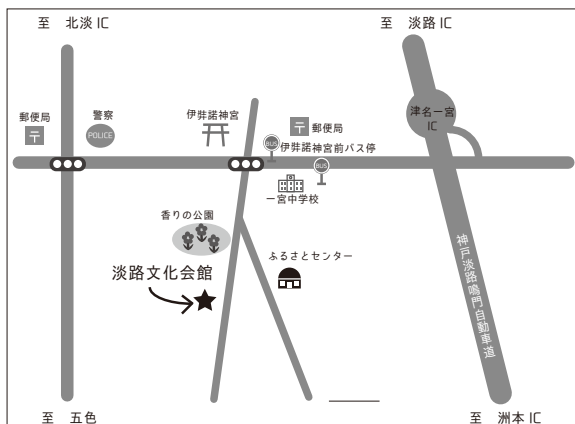

株式会社いつつ代表取締役
中倉 彰子

申し込み方法

STEP

1 以下アドレスへアクセス

<http://www.i-tsu-tsu.co.jp/form-20171008/>

QRコードからも
アクセスできます!

STEP

2 お申し込みフォームに入力

※募集期間終了後、定員を超える場合は抽選となります。
 当選された方には、受付番号が記載された「参加証」ハガキを郵送致します。イベント当日に必要となりますので、お持ちください。

●募集期間●
9/24
 (日)まで

会場アクセス

兵庫県立淡路文化会館講堂

〒656-1521 兵庫県淡路市多賀600

ブログも配信中!

株式会社いつつ

Information